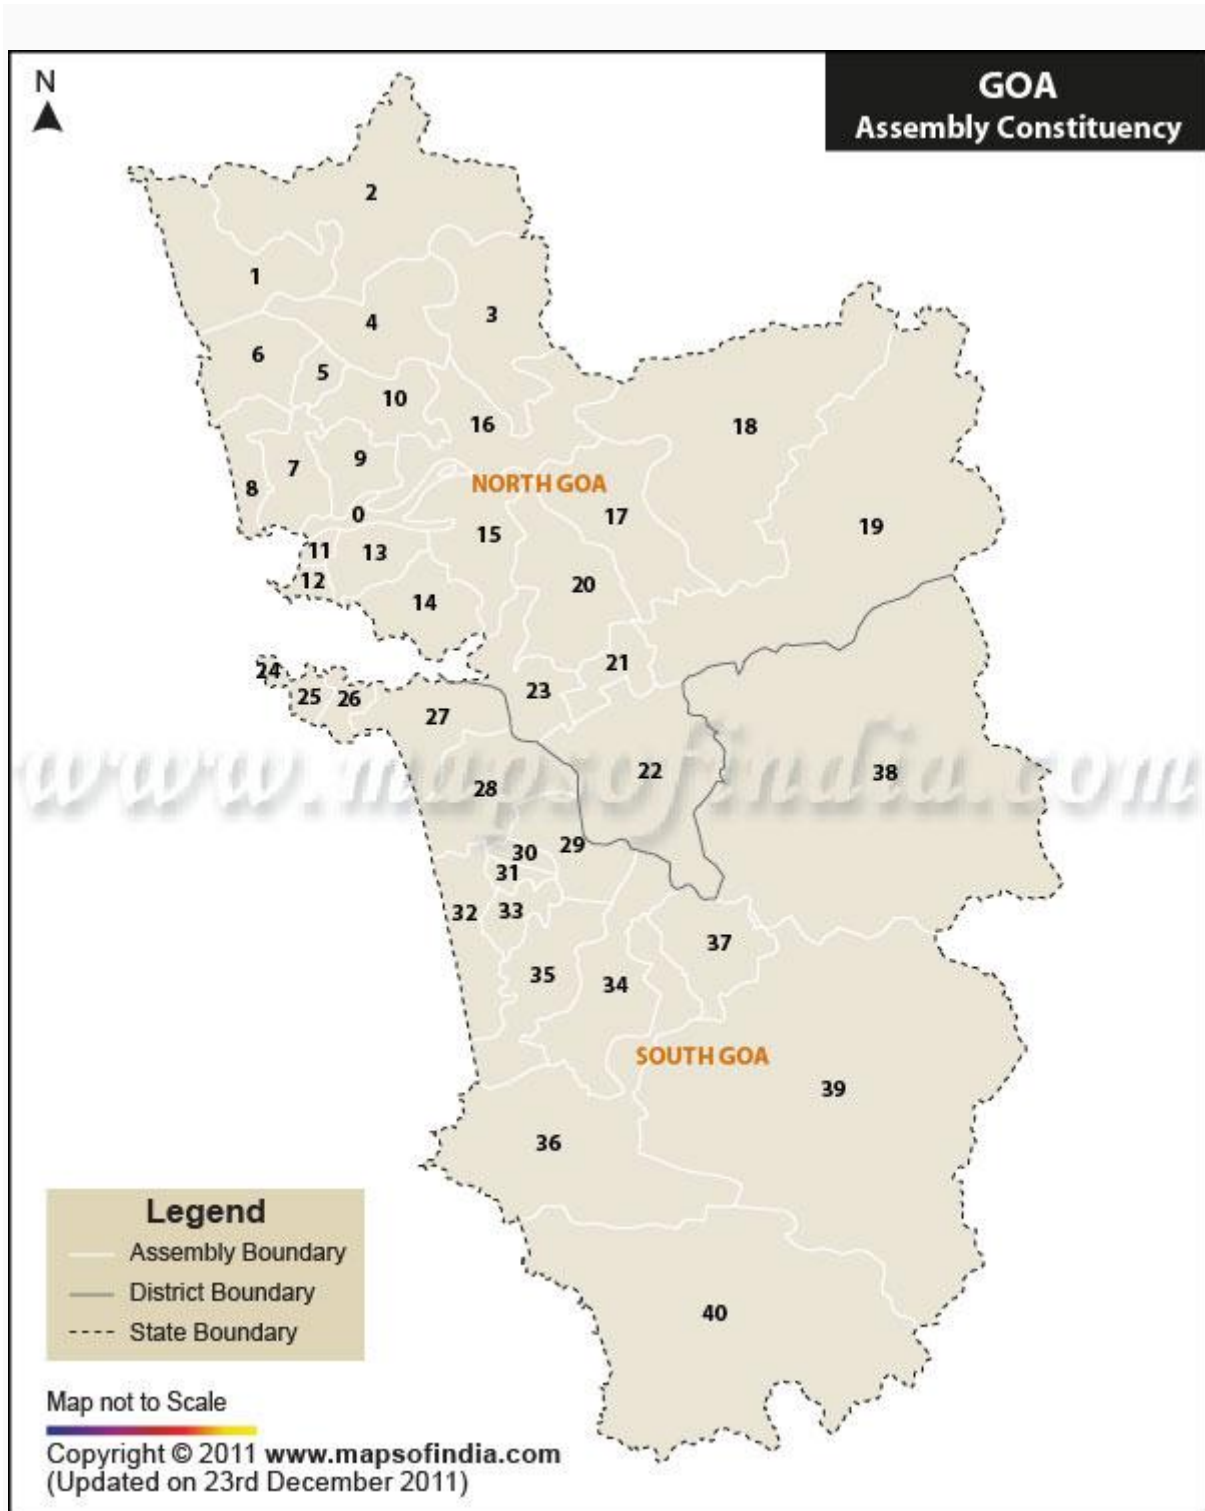

Assembly Constituencies of Goa

- 1 MANDREM
- 2 PERNEM
- 3 BICHOLIM
- 4 TIVIM
- 5 MAPUSA
- 6 SIOLIM