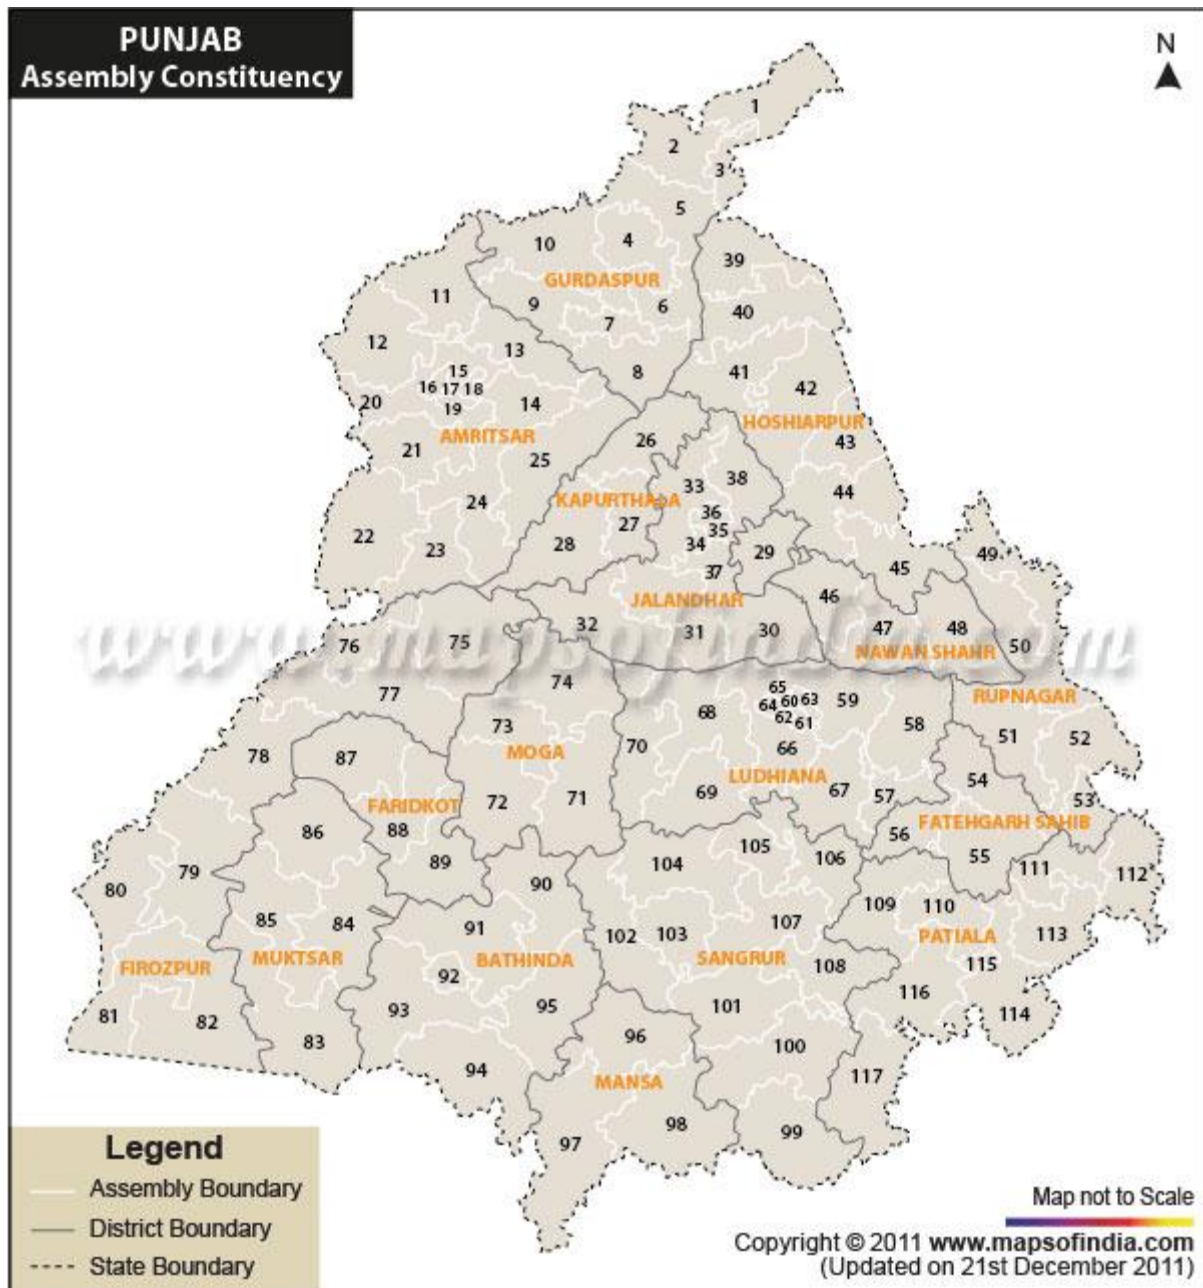

Contents

Assembly Constituencies of Punjab	2
Assembly Constituencies of Manipur	5
Assembly Constituencies of Goa.....	7
Assembly Constituencies of Uttarakhand.....	9
Assembly Constituencies of Uttar Pradesh.....	11

Maps Courtesy www.mapsofindia.com

Assembly Constituencies of Punjab

1. Sujanpur
- 2.. Bhoa (SC)
- 3.. Pathankot
- 4.. Gurdaspur
- 5.. Dina Nagar (SC)
- 6.. Qadian
- 7.. Batala
- 8.. Sri Hargobindpur (SC)
- 9.. Fatehgarh Churian
- 10.. Dera Baba Nanak
11. Ajnala
12. Raja Sansi
13. Majitha
14. Jandiala (SC)
15. Amritsar North
16. Amritsar West (SC)

1. Seohara
2. Dhampur
3. Afzalgarh
4. Nagina (SC)
5. Nazibabad (SC)
6. Bijnor
7. Chandpur
8. Kanth
9. Amroha
10. Hasanpur
11. Gangeshwari (SC)
12. Sambhal
13. Bahjoi
14. Chandausi (SC)
15. Kunderki
16. Moradabad West
17. Moradabad
18. Moradabad Rural
19. Thakurdwara
20. Suartanda
21. Rampur
22. Bilaspur
23. Shahabad (SC)
24. Bisauli
25. Gunnour
26. Sahaswan
27. Bilsa (SC)
28. Budaun
29. Usehat
30. Binawar
31. Dataganj
32. Aonla
33. Sunha
34. Faridpur (SC)
35. Bareilly Cantonment
36. Bareilly City
37. Nawabganj
38. Bhojipura
39. Kawar
40. Baheri
41. Pilibhit
42. Barkhera (SC)
43. Bisalpur
44. Puranpur
45. Powayan (SC)
46. Nigohi
47. Tilhar
48. Jalalabad